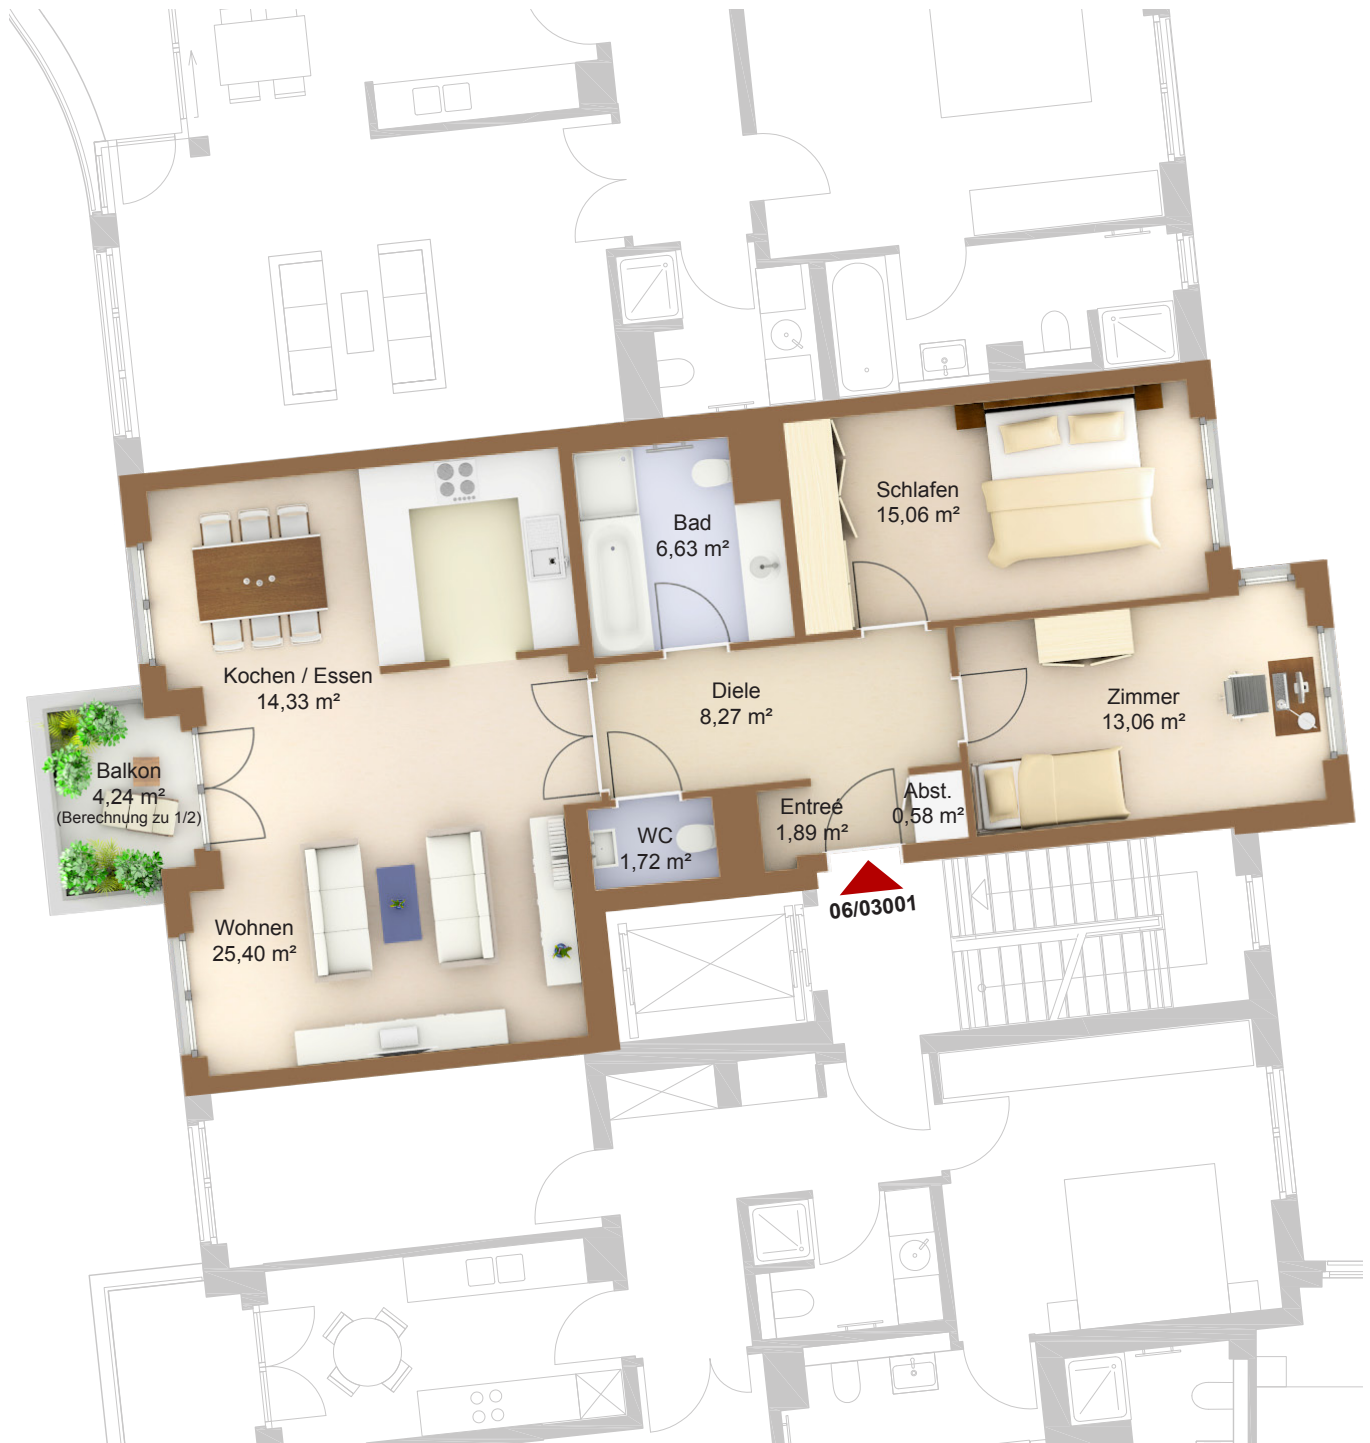

Ärzteversorgung Sachsen-Anhalt

Berlin Zillgärten Haus Kollwitz

Gierkezeile 6
10585 Berlin

3.OG links
3-Zimmer-Wohnung

Fläche ca. 89,06 m²

0 1m 2m 3m 4m 5m

Flächenangaben nicht verbindlich / Möblierung nur zu Darstellungszwecken / Änderungen vorbehalten

Maßstab 1 : 100 (kann druckerabhängig abweichen)

WHG-Nr.: 0305/06/03001