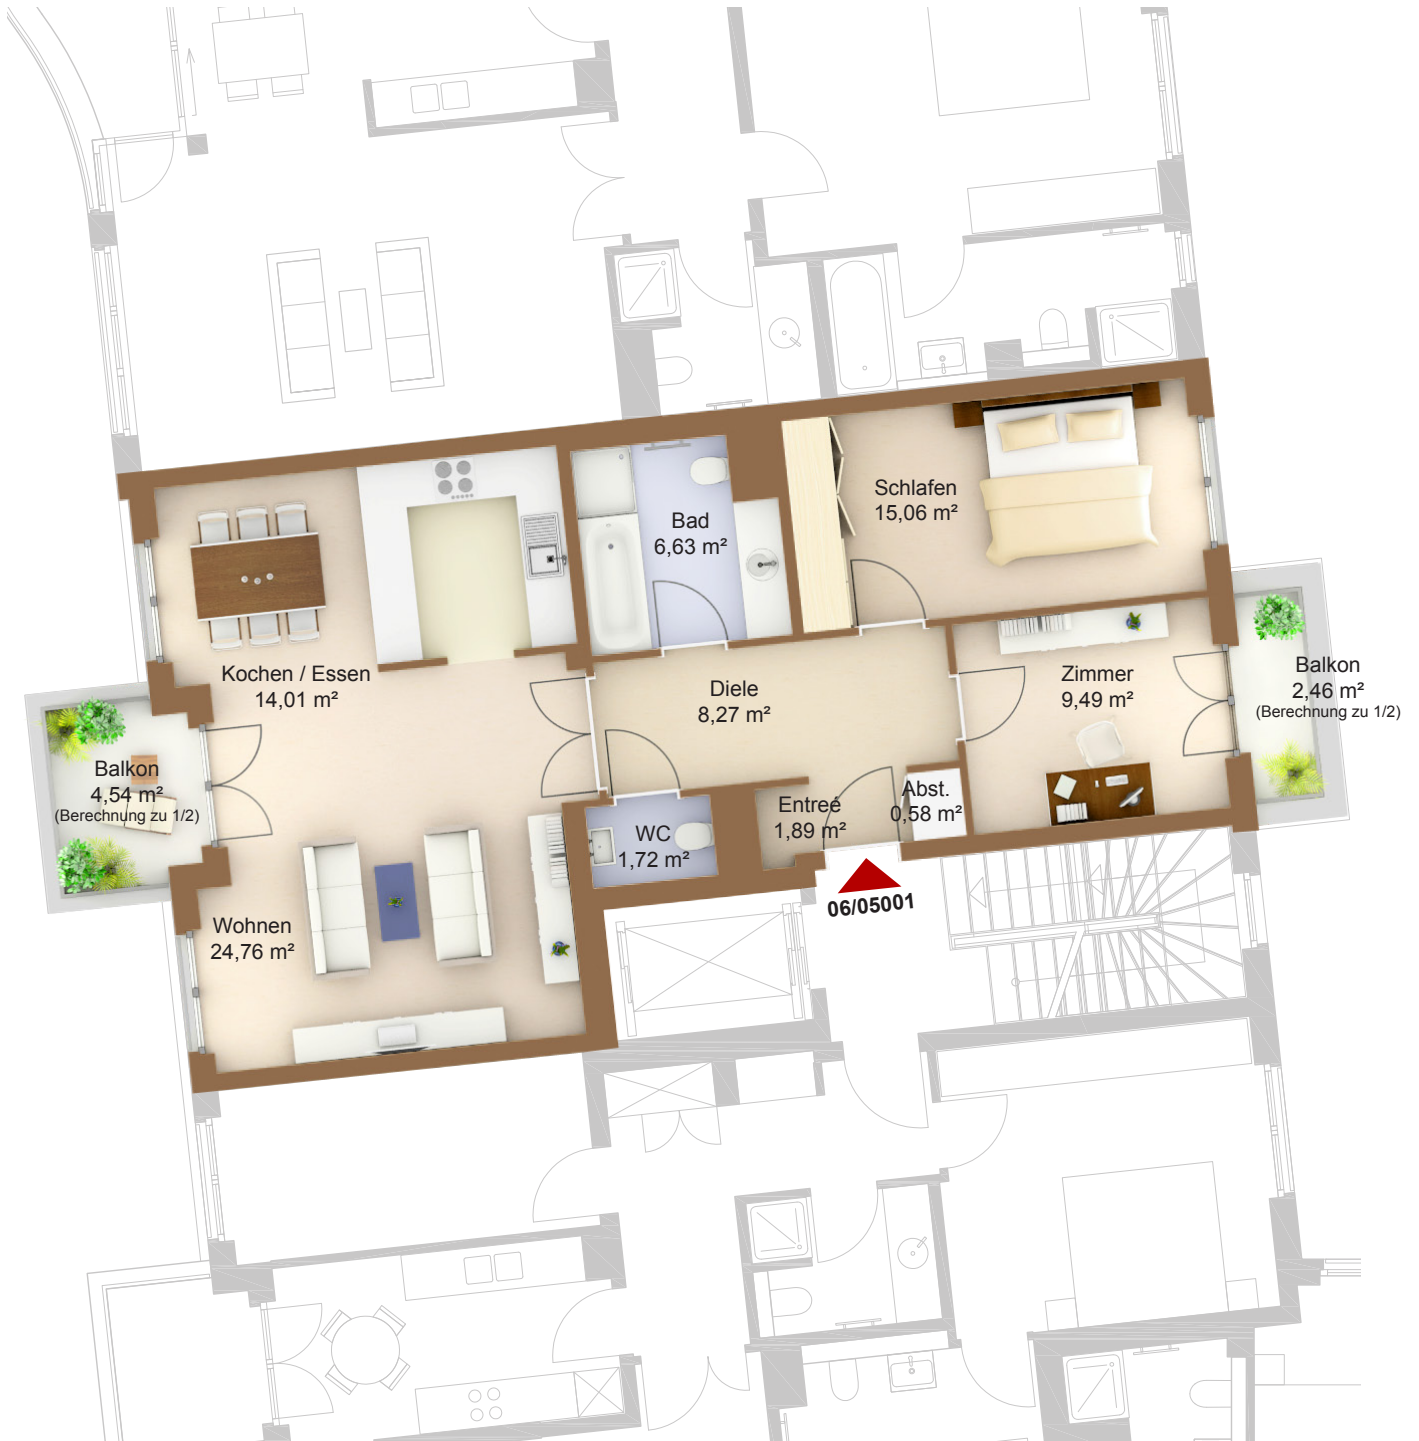

Ärzteversorgung Sachsen-Anhalt

Berlin Zillgärten Haus Kollwitz

Gierkezeile 6
10585 Berlin

5.OG links
2,5-Zimmer-Wohnung

Fläche ca. 85,91 m²

0 1m 2m 3m 4m 5m

Flächenangaben nicht verbindlich / Möblierung nur zu Darstellungszwecken / Änderungen vorbehalten

Maßstab 1 : 100 (kann druckerabhängig abweichen)

WHG-Nr.: 0305/06/05001